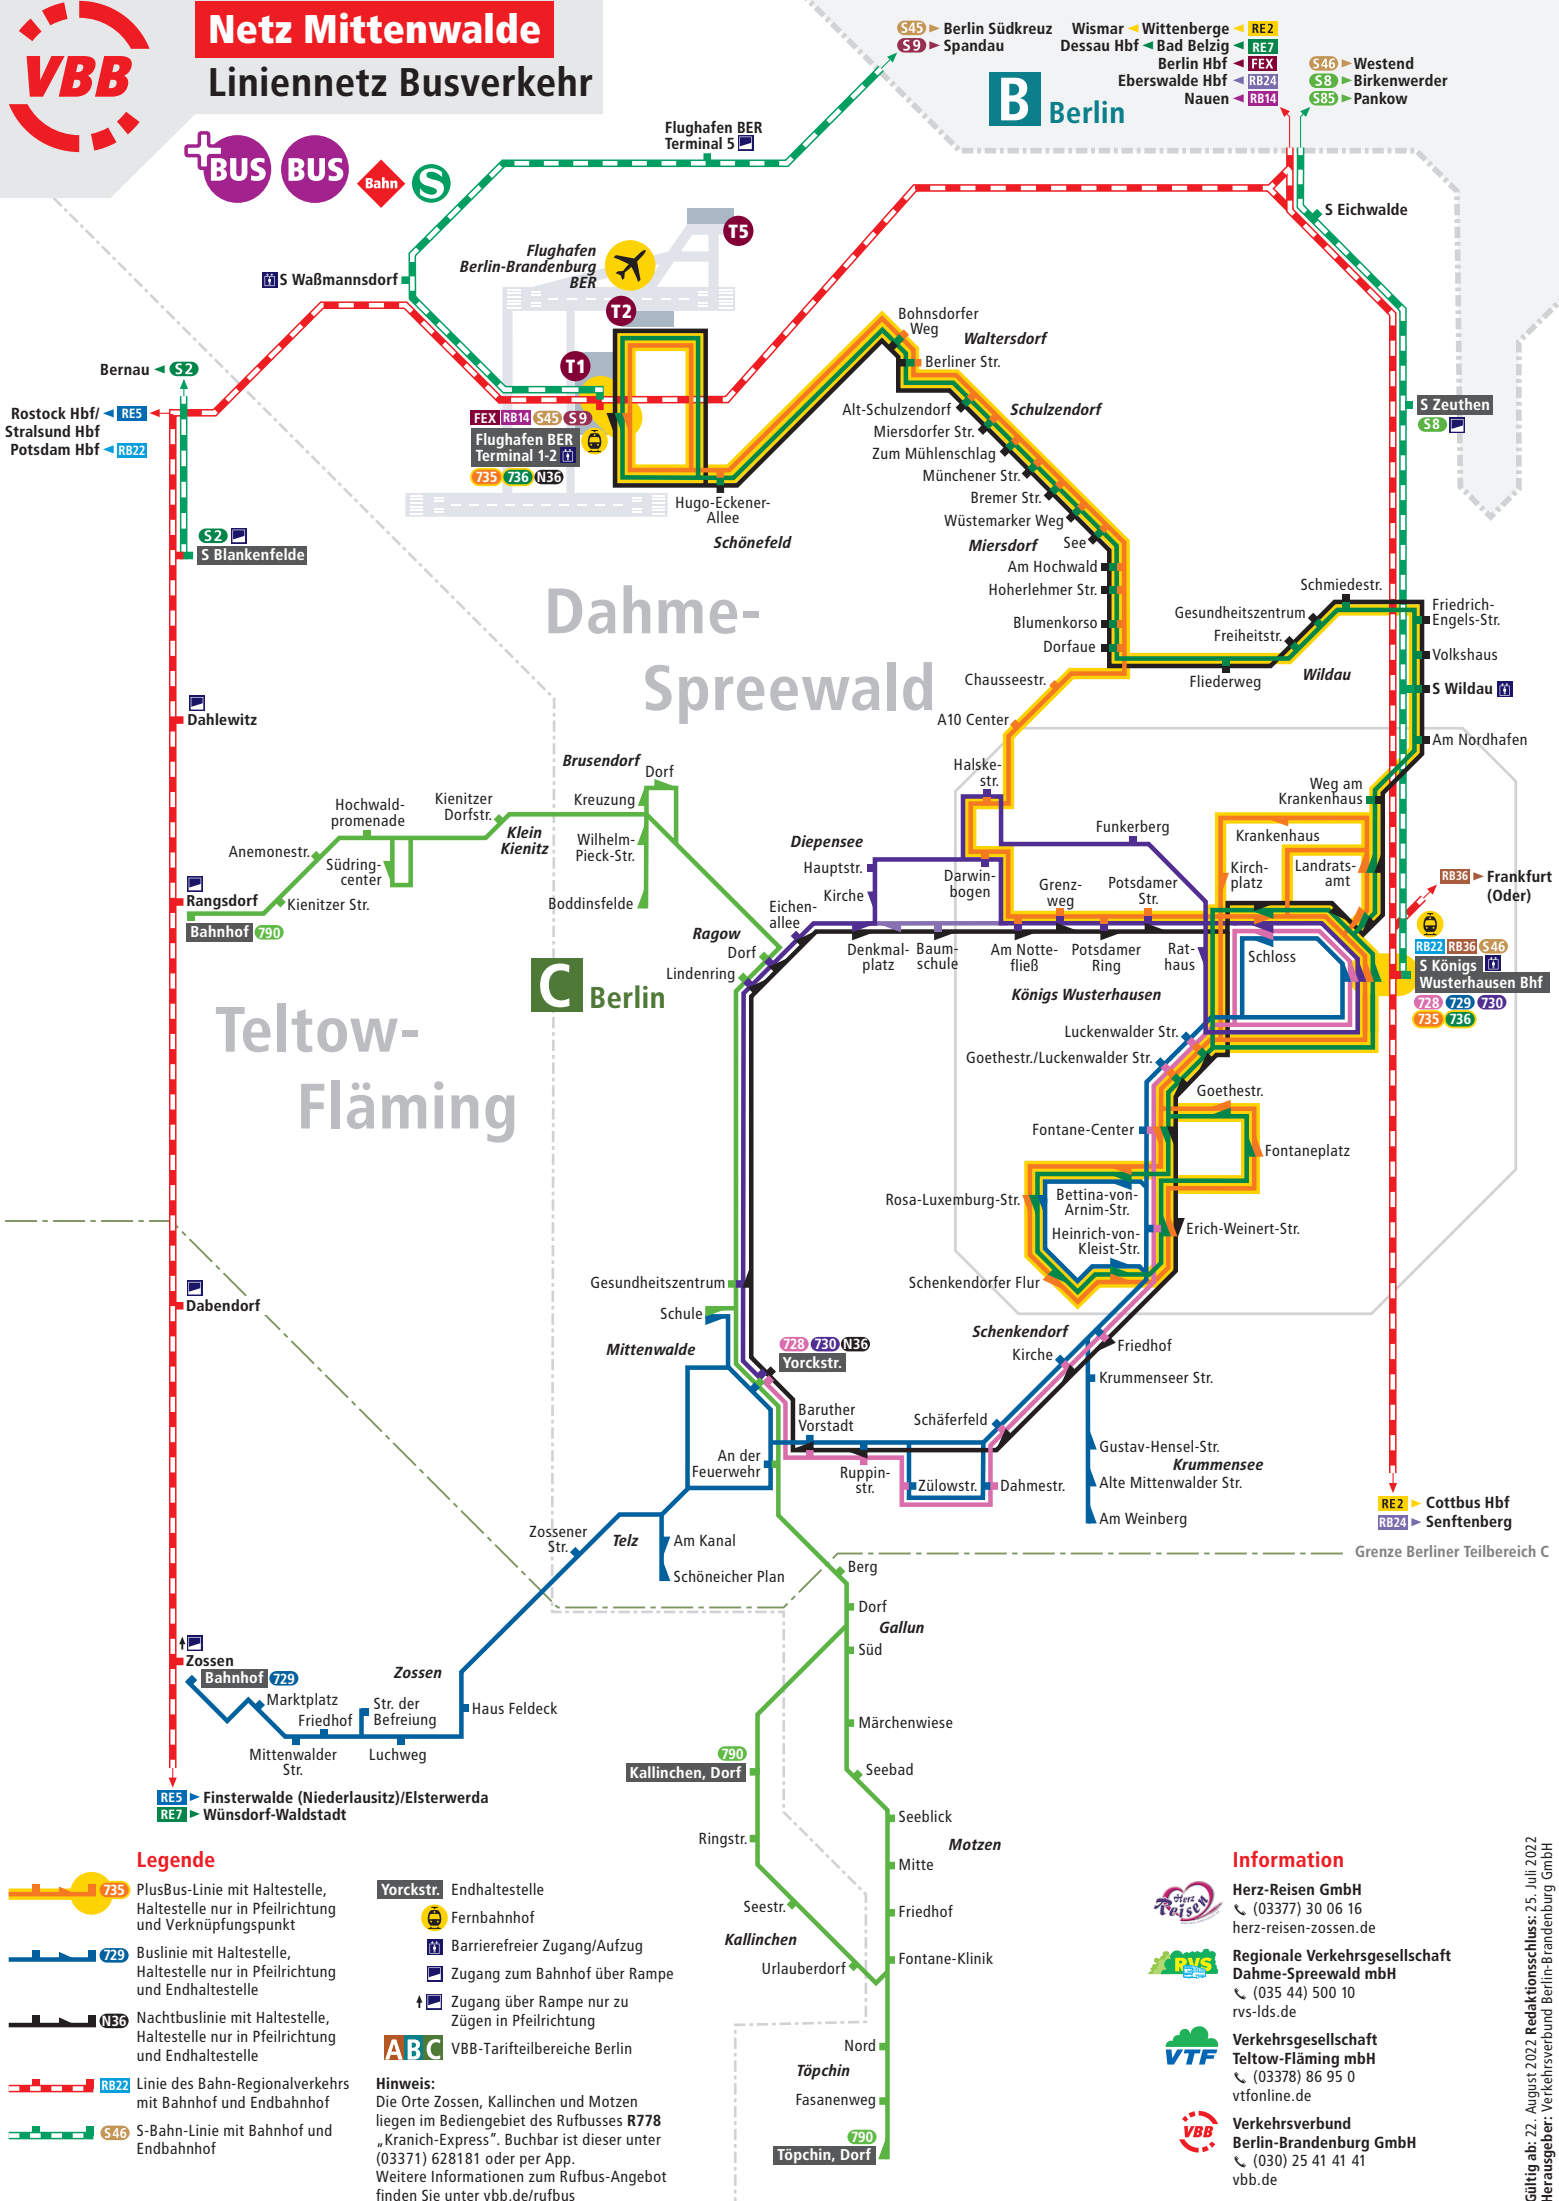

Netz Mittenwalde Liniennetz Busverkehr

- Legende**
- 735** PlusBus-Linie mit Haltestelle, Haltestelle nur in Pfeilrichtung und Verknüpfungspunkt
 - 729** Buslinie mit Haltestelle, Haltestelle nur in Pfeilrichtung und Endhaltestelle
 - NB6** Nachtbuslinie mit Haltestelle, Haltestelle nur in Pfeilrichtung und Endhaltestelle
 - RB22** Linie des Bahn-Regionalverkehrs mit Bahnhof und Endbahnhof
 - S46** S-Bahn-Linie mit Bahnhof und Endbahnhof

- Yorckstr.** Endhaltestelle
- Fernbahnhof
- Barrierefreier Zugang/Aufzug
- Zugang zum Bahnhof über Rampe
- Zugang über Rampe nur zu Zügen in Pfeilrichtung
- A B C** VBB-Tarifteilbereiche Berlin

Hinweis:
Die Orte Zossen, Kallinchen und Motzen liegen im Bediengebiet des Rufbusses R778 „Kranich-Express“. Buchbar ist dieser unter (03371) 628181 oder per App. Weitere Informationen zum Rufbus-Angebot finden Sie unter vbb.de/rufbus