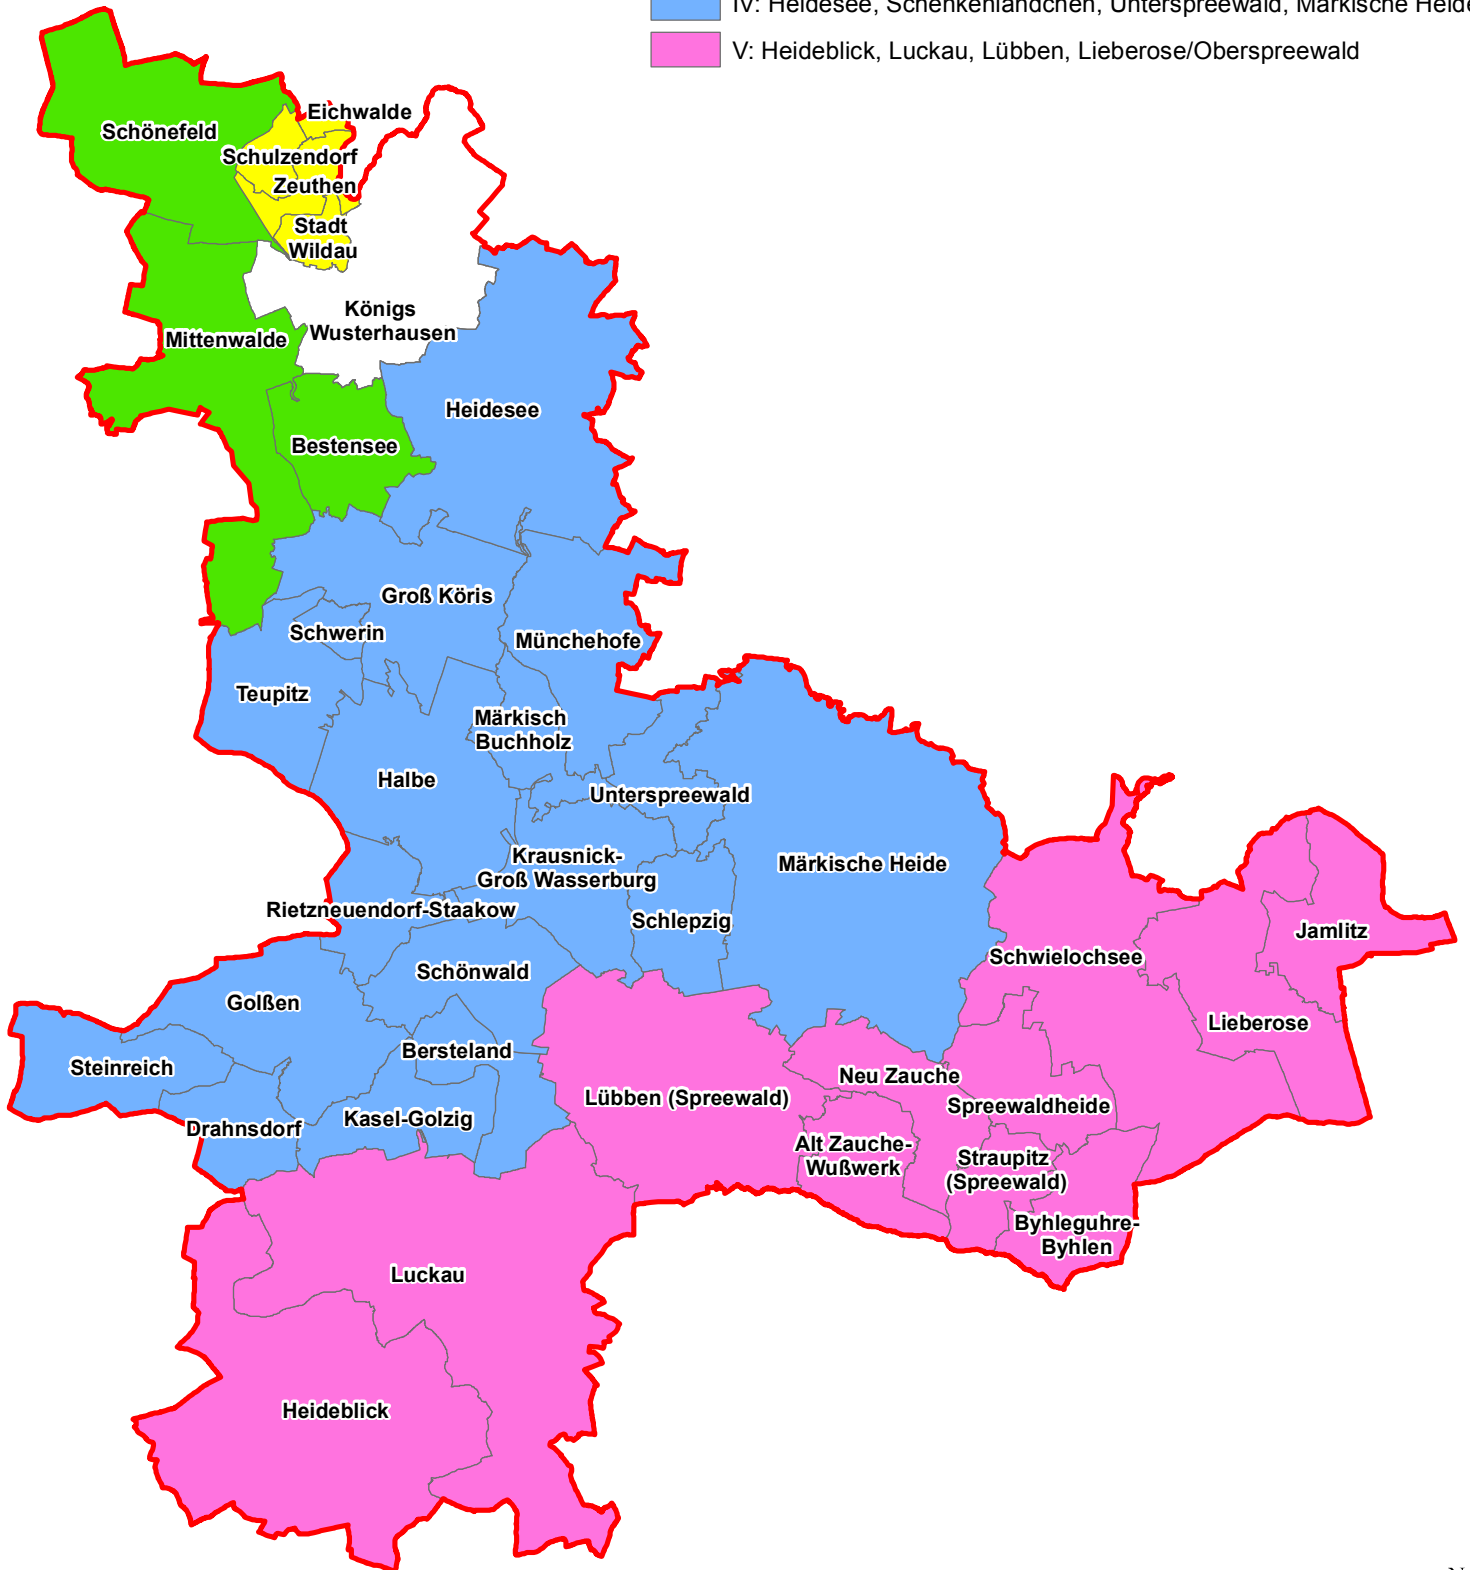

Neuordnung der Wahlkreise

Legende

 Landkreis Dahme-Spreewald

Wahlkreis

 I: Eichwalde, Schulzendorf, Stadt Wildau, Zeuthen

 II: Königs Wusterhausen

 III: Bestensee, Mittenwalde, Schönefeld

 IV: Heidensee, Schenkenländchen, Unterspreewald, Märkische Heide

 V: Heideblick, Luckau, Lübben, Lieberose/Oberspreewald

Maßstab 1:375.000

© Landkreis Dahme-Spreewald 2018

© GeoBasis-DE/LGB 2018