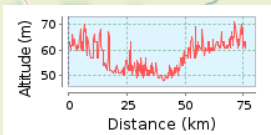

# Offene Ateliers 2017 Tour 4 Stadt Lübben - Stadt Luckau

**76.08 km (Rundkurs)**  
**Gesamtanstieg: 345 m, Gesamtabstieg: 345 m**  
**Höhendifferenz 23 m (Höhe von: 48 m bis 71 m)**