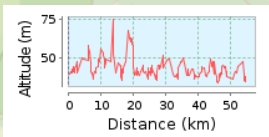

Offene Ateliers 2017 Tour 3 Groß Köris - Bestensee - Heidesee - Kummersdorf

54.84 km (Einweg-Strecke)

Gesamtanstieg: 401 m, Gesamtabstieg: 401 m

Höhendifferenz 42 m (Höhe von: 33 m bis 75 m)