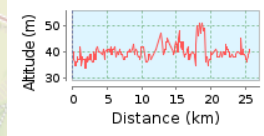

Offene Ateliers 2017 Tour 2 Königs Wusterhausen

25.68 km (Rundkurs)

Gesamtanstieg: 148 m, Gesamtabstieg: 147 m

Höhendifferenz 17 m (Höhe von: 34 m bis 51 m)

© TV-Dahme-Seen | © Mapbox | © OpenStreetMap contributors | iText 4.2.0 | ID: cdryuiloayvkpiya